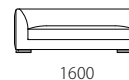

Size pattern

220両肘

W2200 D920 H650 SH400

190両肘

W1900 D920 H650 SH400

185片肘

W1850 D920 H650 SH400

160片肘

W1600 D920 H650 SH400

185カウチ

W1850 D920 H650 SH400

120AL

W1200 D920 H650 SH400

120ベンチ

W1200 D920 H650 SH400

92オットマン