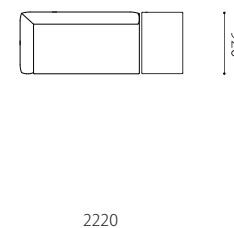

Size pattern

220両肘

W2200 D920 H650 SH400

190両肘

W1900 D920 H650 SH400

185片肘

W1850 D920 H650 SH400

160片肘

W920 D920 H400

62オットマン

W920 D620 H400

Combination pattern

120右ベンチ+185左カウチ

185左片肘+160左片肘

220両肘+120AL

190両肘+62オットマン

160右片肘+62オットマン

160左片肘+120AL+
92オットマン+120右ベンチ