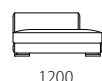

Size pattern

220両肘

W2200 D920 H650 SH400

190両肘

W1900 D920 H650 SH400

185片肘

W1850 D920 H650 SH400

160片肘

W1600 D920 H650 SH400

185カウチ

W1850 D920 H650 SH400

120AL

W1200 D920 H650 SH400

120ベンチ

W1200 D920 H650 SH400

92オットマン

W920 D920 H400

62オットマン

W920 D620 H400

Combination pattern

120右ベンチ+185左カウチ

185左片肘+160左片肘

220両肘+120AL

190両肘+62オットマン